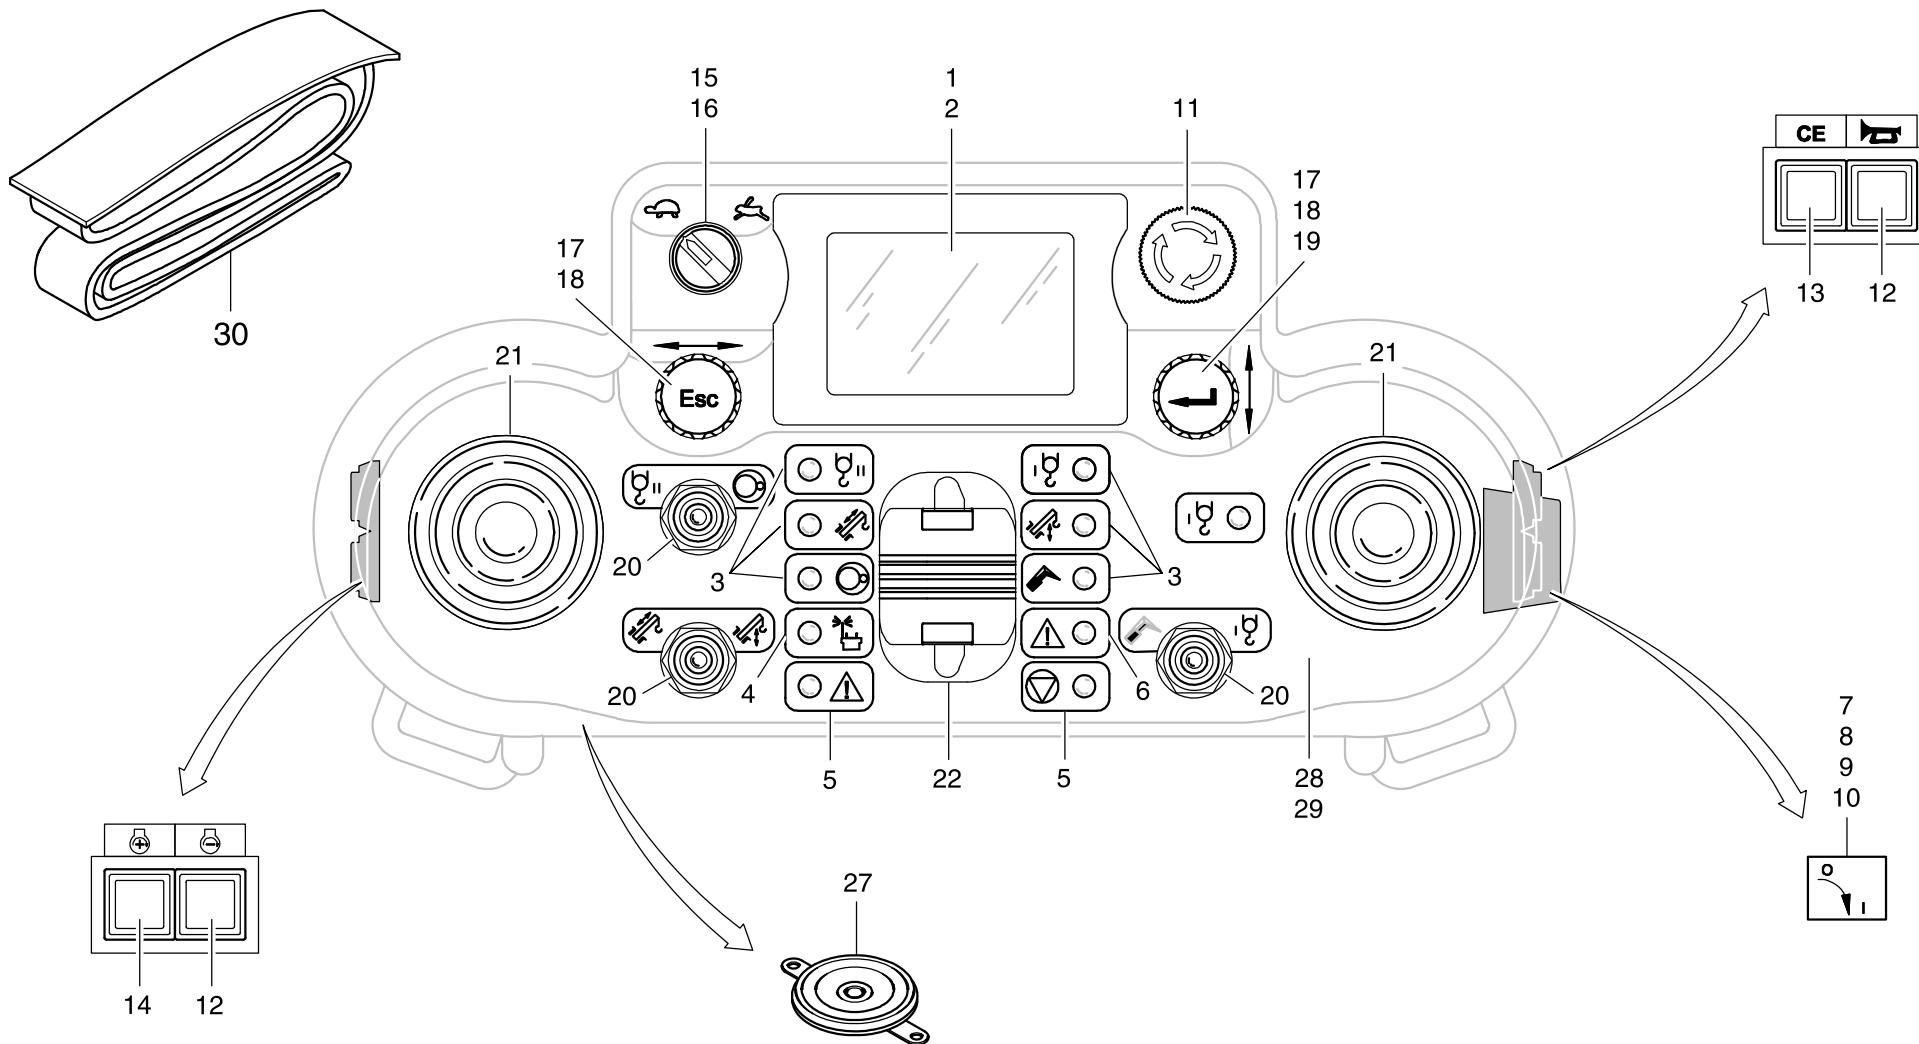

**GROVE**

SENDER MIT TRAGHILFE  
SENDER WITH CARRYING ASSISTANCE

BILDTAFEL  
PICTORIAL DISPLAY

**GMK3060**

04.16

**3326284-ETL E**

1/2

**GROVE**

SENDER MIT TRAGHILFE  
SENDER WITH CARRYING ASSISTANCE

BILDTAFEL  
PICTORIAL DISPLAY

**GMK3060**

04.16

**3326284-ETL E**

2/2